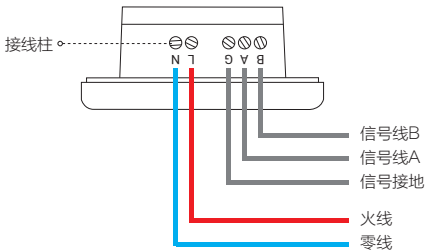

橙色慢闪: 按键按下时且未关联到智能网关或网关断网

橙色快闪: 按键被按下 (同时有震动反馈)

* 按键

短按按键一次: 打开场景/关闭场景

添加到“萤石云视频”客户端后, 可在客户端编辑各个按键的功能

快速按左上角的按键, 连续按10次, 指示灯白色快闪3秒, 开关重启并恢复出厂设置

规格参数

额定电压	220V AC 零火线
电源接口	2芯电源接线端子
通信方式	RS-485
工作温度	-10℃~55℃
工作湿度	0~95%RH (无冷凝)
外形尺寸	86mm*86mm*36mm
防护等级	IP20
震动反馈	支持
安装方式	86底盒