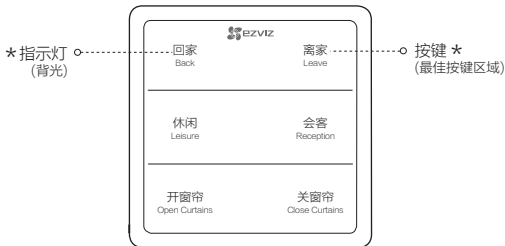

装箱清单

开关
(本手册以此开关为例)

螺丝配件

用户指南

i 设备上的文字可能会与文档不同，具体请以实物为准。

外观介绍

* 指示灯

白色常亮: 正常工作